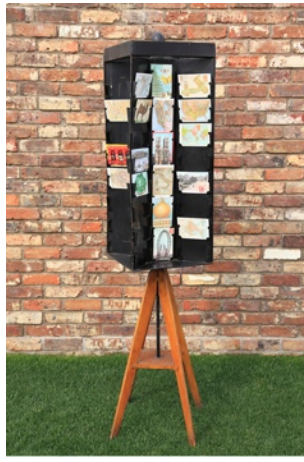

☆無料小物は予告なく入れ替えがある事をご了承ください

レンタル小物

レンタル小物は、貸し出ししている場合がありますので事前に問い合わせをお願いします

スクール チェア
テーブル
¥1000
中高生用
10セット有り

ポストカードスタンド
¥3000
H 180cm

Torso 1体
¥1000
S 120cm
M 140cm
L 170cm

時計
¥1000
W 100cm

アンティーク
テディベア
¥1000
H 50cm

木馬のオブジェ
¥3000
H160 cm
W 100cm

トランクケース
¥1000
size
H 80cm
W 50cm
D 20cm

トランポリン W 120cm
¥1000